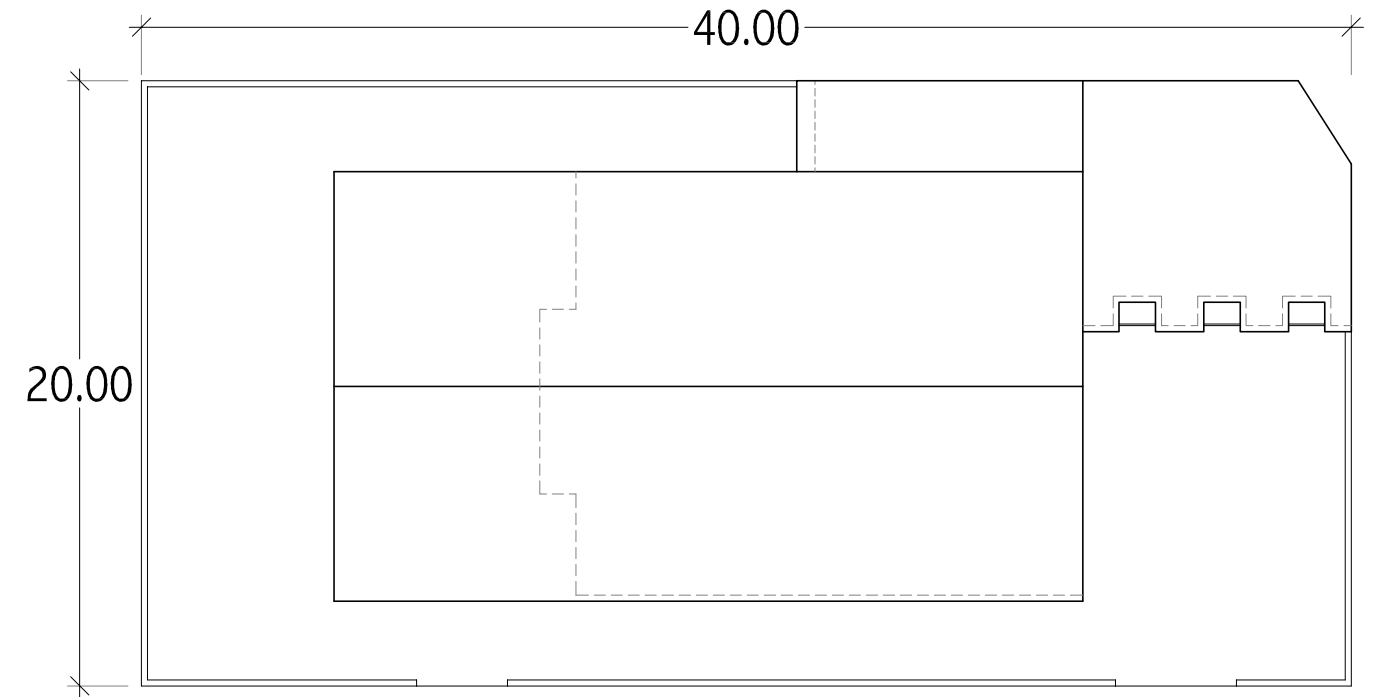

Finca 1: 2832501TN6023S0001GD
Sup: 895,00 m²

Finca 2: 2832503TN6023S0001PD
Sup: 800,00 m²

AGRUPACIÓN DE FINCAS Y ESTUDIO DE DETALLE

PROPIEDAD	Sucesores de Espiña S.L.		
SITUACIÓN	Veguellina de Órbigo - Ayto. Villarejo (León)		
439A	FINCAS SEGREGADAS		02
	ESCALA	1/200	